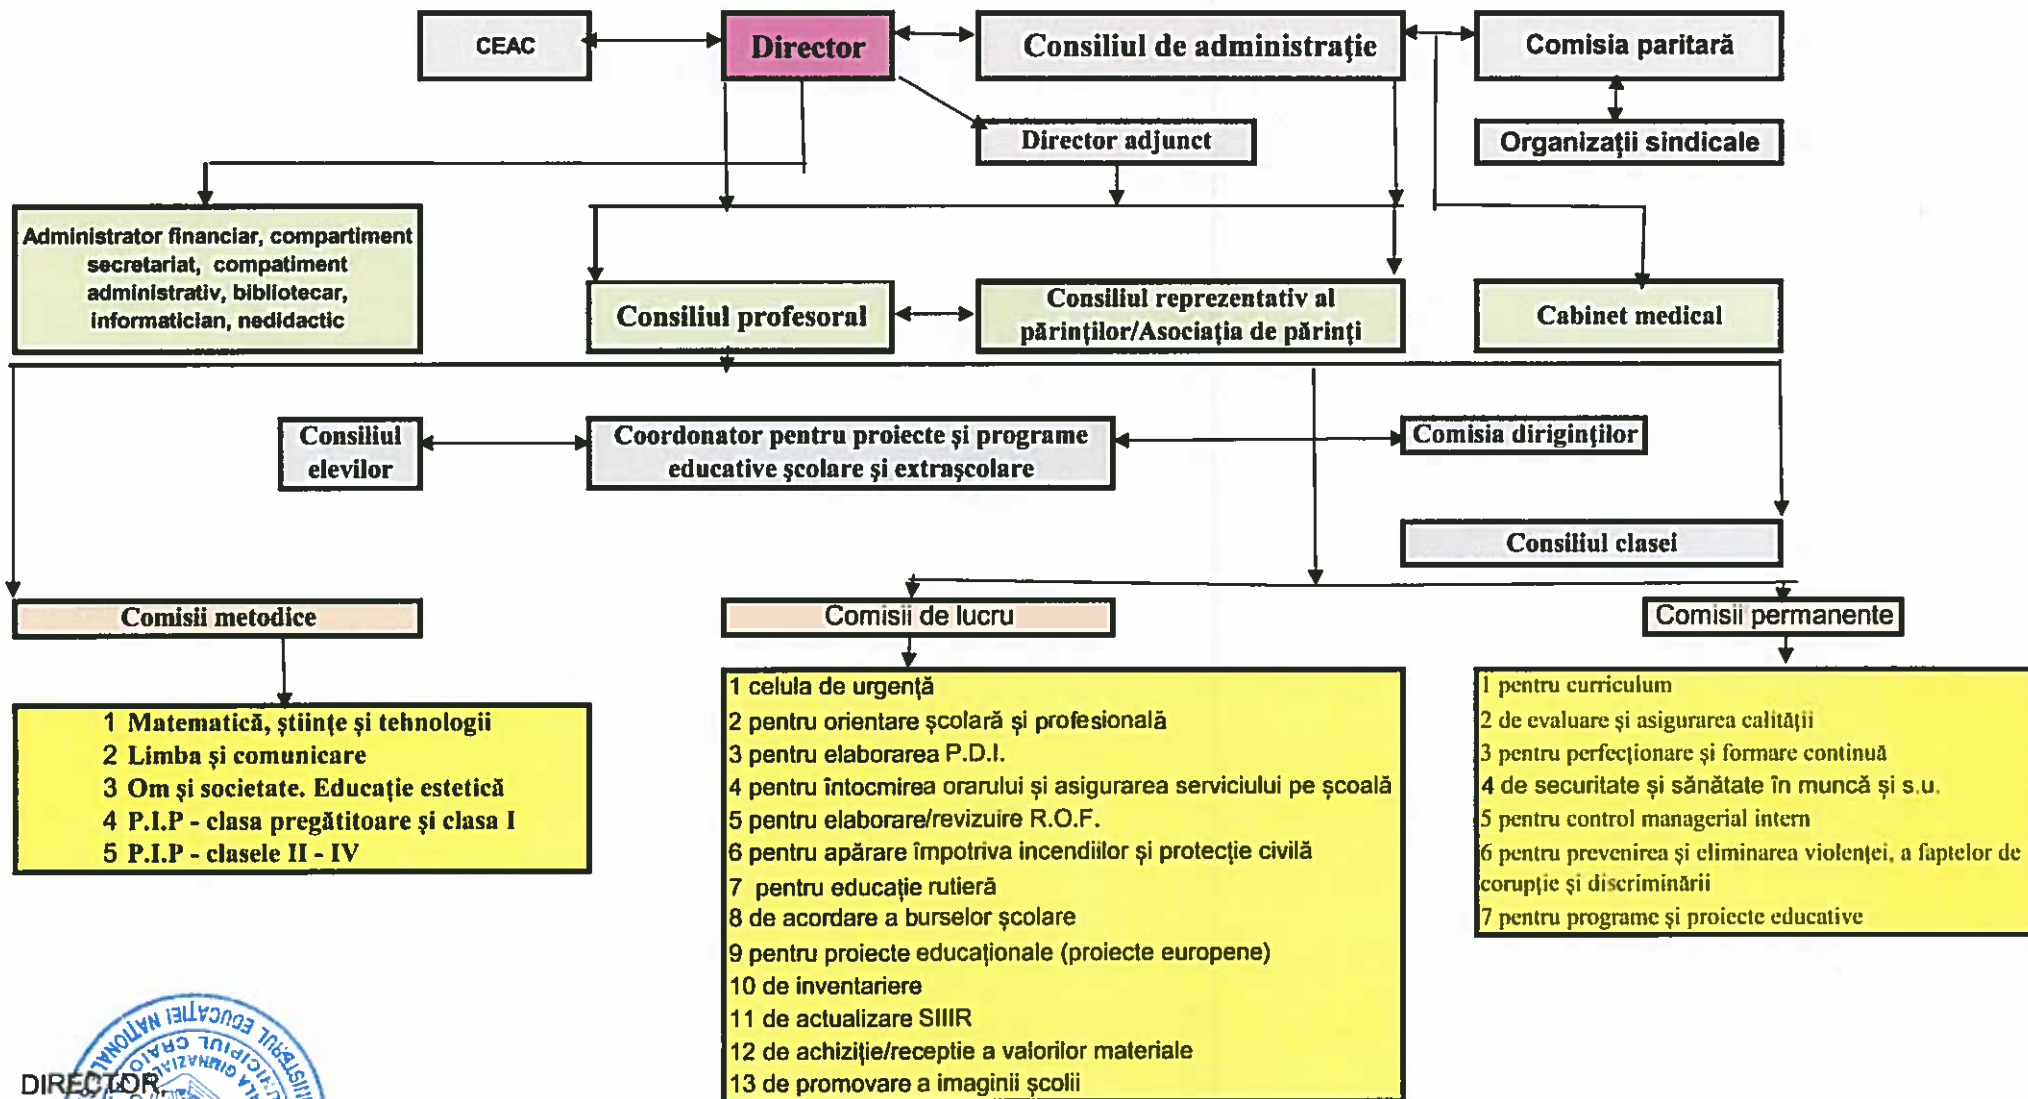

Nr. 1332/27.10.2016

ORGANIGRAMĂ - ANUL ȘCOLAR 2016 - 2017

DIRECTOR
Prof. Oremena Elena Cerasela