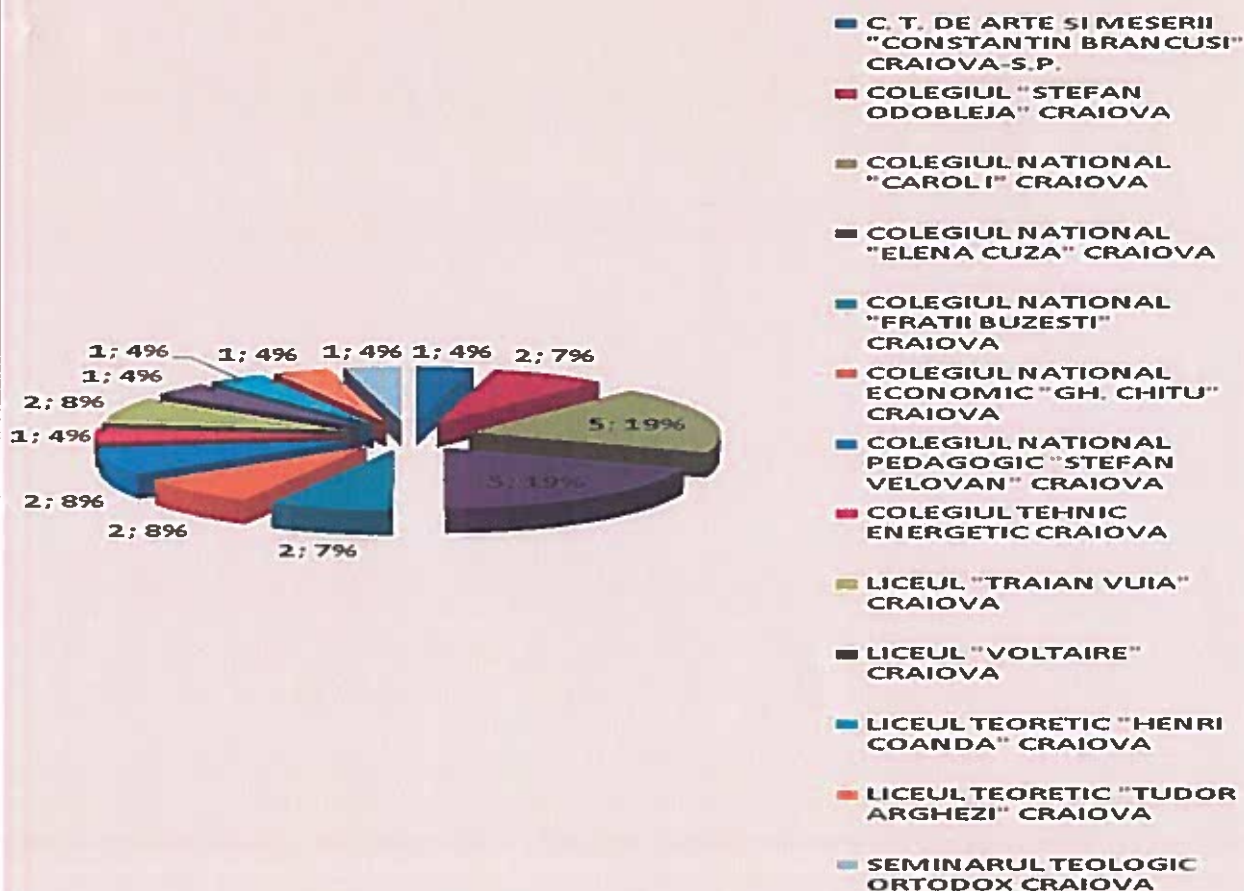

INSERȚIA ABSOLVENȚILOR 2017

PE ȘCOALĂ

Liceul în care au fost repartizați	Nr. de elevi
COLEGIUL NATIONAL "CAROL I" CRAIOVA	22
COLEGIUL NATIONAL PEDAGOGIC "STEFAN VELOVAN" CRAIOVA	11
COLEGIUL NATIONAL "ELENA CUZA" CRAIOVA	10
COLEGIUL NATIONAL "FRATII BUZESTI" CRAIOVA	9
COLEGIUL NATIONAL "NICOLAE TITULESCU" CRAIOVA	6
LICEUL "TRAIAN VUIA" CRAIOVA	5
LICEUL TEORETIC "HENRI COANDA" CRAIOVA	4
LICEUL TEORETIC "TUDOR ARGHEZI" CRAIOVA	4
COLEGIUL "STEFAN ODOBLEJA" CRAIOVA	3
COLEGIUL NATIONAL ECONOMIC "GH. CHITU" CRAIOVA	2
LICEUL "VOLTAIRE" CRAIOVA	2
C. T. DE ARTE SI MESERII "CONSTANTIN BRANCUSI" CRAIOVA	1
C. T. DE ARTE SI MESERII "CONSTANTIN BRANCUSI" CRAIOVA-S.P.	1
COLEGIUL TEHNIC ENERGETIC CRAIOVA	1
LICEUL TEHNOLOGIC "GEORGE BIBESCU" CRAIOVA	1
SEMINARUL TEOLOGIC ORTODOX CRAIOVA	1

Numărul de elevi repartizați

PE CLASE:

8A

Liceul în care au fost repartizați	Nr. de elevi
COLEGIUL NATIONAL "CAROL I" CRAIOVA	5
COLEGIUL NATIONAL "ELENA CUZA" CRAIOVA	5
COLEGIUL "STEFAN ODOBLEJA" CRAIOVA	2
COLEGIUL NATIONAL "FRATII BUZESTI" CRAIOVA	2
COLEGIUL NATIONAL ECONOMIC "GH. CHITU" CRAIOVA	2
COLEGIUL NATIONAL PEDAGOGIC "STEFAN VELOVAN" CRAIOVA	2
LICEUL "TRAIAN VUIA" CRAIOVA	2
C. T. DE ARTE SI MESERII "CONSTANTIN BRANCUSI" CRAIOVA-S.P.	1
COLEGIUL TEHNIC ENERGETIC CRAIOVA	1
LICEUL "VOLTAIRE" CRAIOVA	1
LICEUL TEORETIC "HENRI COANDA" CRAIOVA	1
LICEUL TEORETIC "TUDOR ARGHEZI" CRAIOVA	1
SEMINARUL TEOLOGIC ORTODOX CRAIOVA	1

Numărul de elevi repartizați

Liceul în care au fost repartizați	Nr. de elevi
COLEGIUL NATIONAL "CAROL I" CRAIOVA	7
COLEGIUL NATIONAL "NICOLAE TITULESCU" CRAIOVA	5
COLEGIUL NATIONAL PEDAGOGIC "STEFAN VELOVAN" CRAIOVA	4
COLEGIUL NATIONAL "ELENA CUZA" CRAIOVA	3
COLEGIUL NATIONAL "FRATII BUZESTI" CRAIOVA	2
COLEGIUL "STEFAN ODOBLEJA" CRAIOVA	1
LICEUL "TRAIAN VUIA" CRAIOVA	1
LICEUL TEHNOLOGIC "GEORGE BIBESCU" CRAIOVA	1
LICEUL TEORETIC "HENRI COANDA" CRAIOVA	1
LICEUL TEORETIC "TUDOR ARGHEZI" CRAIOVA	1