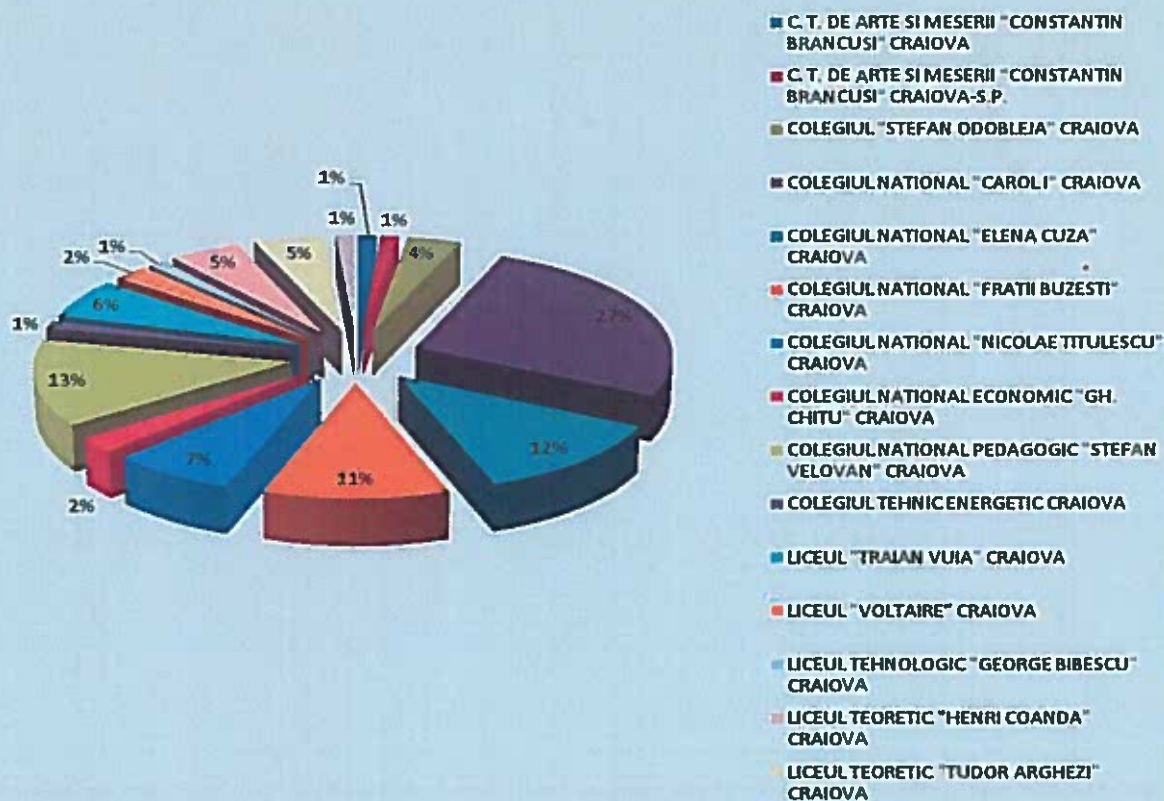

INSERȚIA ABSOLVENȚILOR 2017

PE ȘCOALĂ

Liceul în care au fost repartizați	Nr. de elevi
COLEGIUL NATIONAL "CAROL I" CRAIOVA	22
COLEGIUL NATIONAL PEDAGOGIC "STEFAN VELOVAN" CRAIOVA	11
COLEGIUL NATIONAL "ELENA CUZA" CRAIOVA	10
COLEGIUL NATIONAL "FRATII BUZESTI" CRAIOVA	9
COLEGIUL NATIONAL "NICOLAE TITULESCU" CRAIOVA	6
LICEUL "TRAIAN VUIA" CRAIOVA	5
LICEUL TEORETIC "HENRI COANDA" CRAIOVA	4
LICEUL TEORETIC "TUDOR ARGHEZI" CRAIOVA	4
COLEGIUL "STEFAN ODOBLEJA" CRAIOVA	3
COLEGIUL NATIONAL ECONOMIC "GH. CHITU" CRAIOVA	2
LICEUL "VOLTAIRE" CRAIOVA	2
C. T. DE ARTE SI MESERII "CONSTANTIN BRANCUSI" CRAIOVA	1
C. T. DE ARTE SI MESERII "CONSTANTIN BRANCUSI" CRAIOVA-S.P.	1
COLEGIUL TEHNIC ENERGETIC CRAIOVA	1
LICEUL TEHNOLOGIC "GEORGE BIBESCU" CRAIOVA	1
SEMINARUL TEOLOGIC ORTODOX CRAIOVA	1

Numărul de elevi repartizați

PE CLASE:

8A

Liceul în care au fost repartizați	Nr. de elevi
COLEGIUL NATIONAL "CAROL I" CRAIOVA	5
COLEGIUL NATIONAL "ELENA CUZA" CRAIOVA	5
COLEGIUL "STEFAN ODOBLEJA" CRAIOVA	2
COLEGIUL NATIONAL "FRATII BUZESTI" CRAIOVA	2
COLEGIUL NATIONAL ECONOMIC "GH. CHITU" CRAIOVA	2
COLEGIUL NATIONAL PEDAGOGIC "STEFAN VELOVAN" CRAIOVA	2
LICEUL "TRAIAN VUIA" CRAIOVA	2
C. T. DE ARTE SI MESERII "CONSTANTIN BRANCUSI" CRAIOVA-S.P.	1
COLEGIUL TEHNIC ENERGETIC CRAIOVA	1
LICEUL "VOLTAIRE" CRAIOVA	1
LICEUL TEORETIC "HENRI COANDA" CRAIOVA	1
LICEUL TEORETIC "TUDOR ARGHEZI" CRAIOVA	1
SEMINARUL TEOLOGIC ORTODOX CRAIOVA	1

Numărul de elevi repartizați

Liceul în care au fost repartizați	Nr. de elevi
COLEGIUL NATIONAL "CAROL I" CRAIOVA	7
COLEGIUL NATIONAL "NICOLAE TITULESCU" CRAIOVA	5
COLEGIUL NATIONAL PEDAGOGIC "STEFAN VELOVAN" CRAIOVA	4
COLEGIUL NATIONAL "ELENA CUZA" CRAIOVA	3
COLEGIUL NATIONAL "FRATII BUZESTI" CRAIOVA	2
COLEGIUL "STEFAN ODOBLEJA" CRAIOVA	1
LICEUL "TRAIAN VUIA" CRAIOVA	1
LICEUL TEHNOLOGIC "GEORGE BIBESCU" CRAIOVA	1
LICEUL TEORETIC "HENRI COANDA" CRAIOVA	1
LICEUL TEORETIC "TUDOR ARGHEZI" CRAIOVA	1